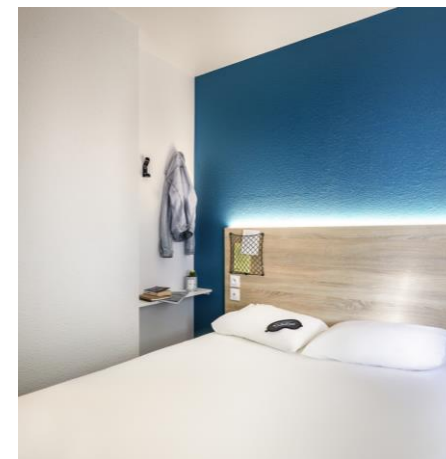

HotelF1 Avranches Bedrooms (67)

Bedroom	Bedding	Quantity	Capacity	Superficy	Extra bed	Value add	Baby bed	Disabled rooms
Cabrio	1 bed of 140cm	11	2	9sqm	N/A	Private bathroom, shower gel, bath towels, TV, Wifi	Yes, FOC Upon availability	1
Standard double	1 bed of 140cm	15	2	9sqm		1		
Standard with twin beds	2 beds of 80 cm	22	2	9sqm		0		
Break	1 bed of 140cm +1 mezzanine bed of 80 cm	13	3	9sqm		0		
Break with twin beds	2 lits de 80 cm +1 mezzanine bed of 80 cm	4	3	9sqm		0		
Family	1 bed of 140cm + 1 bed of 80 cm en mezzanine + 2 bunk beds de 80 cm	1	5	12,70sqm		0