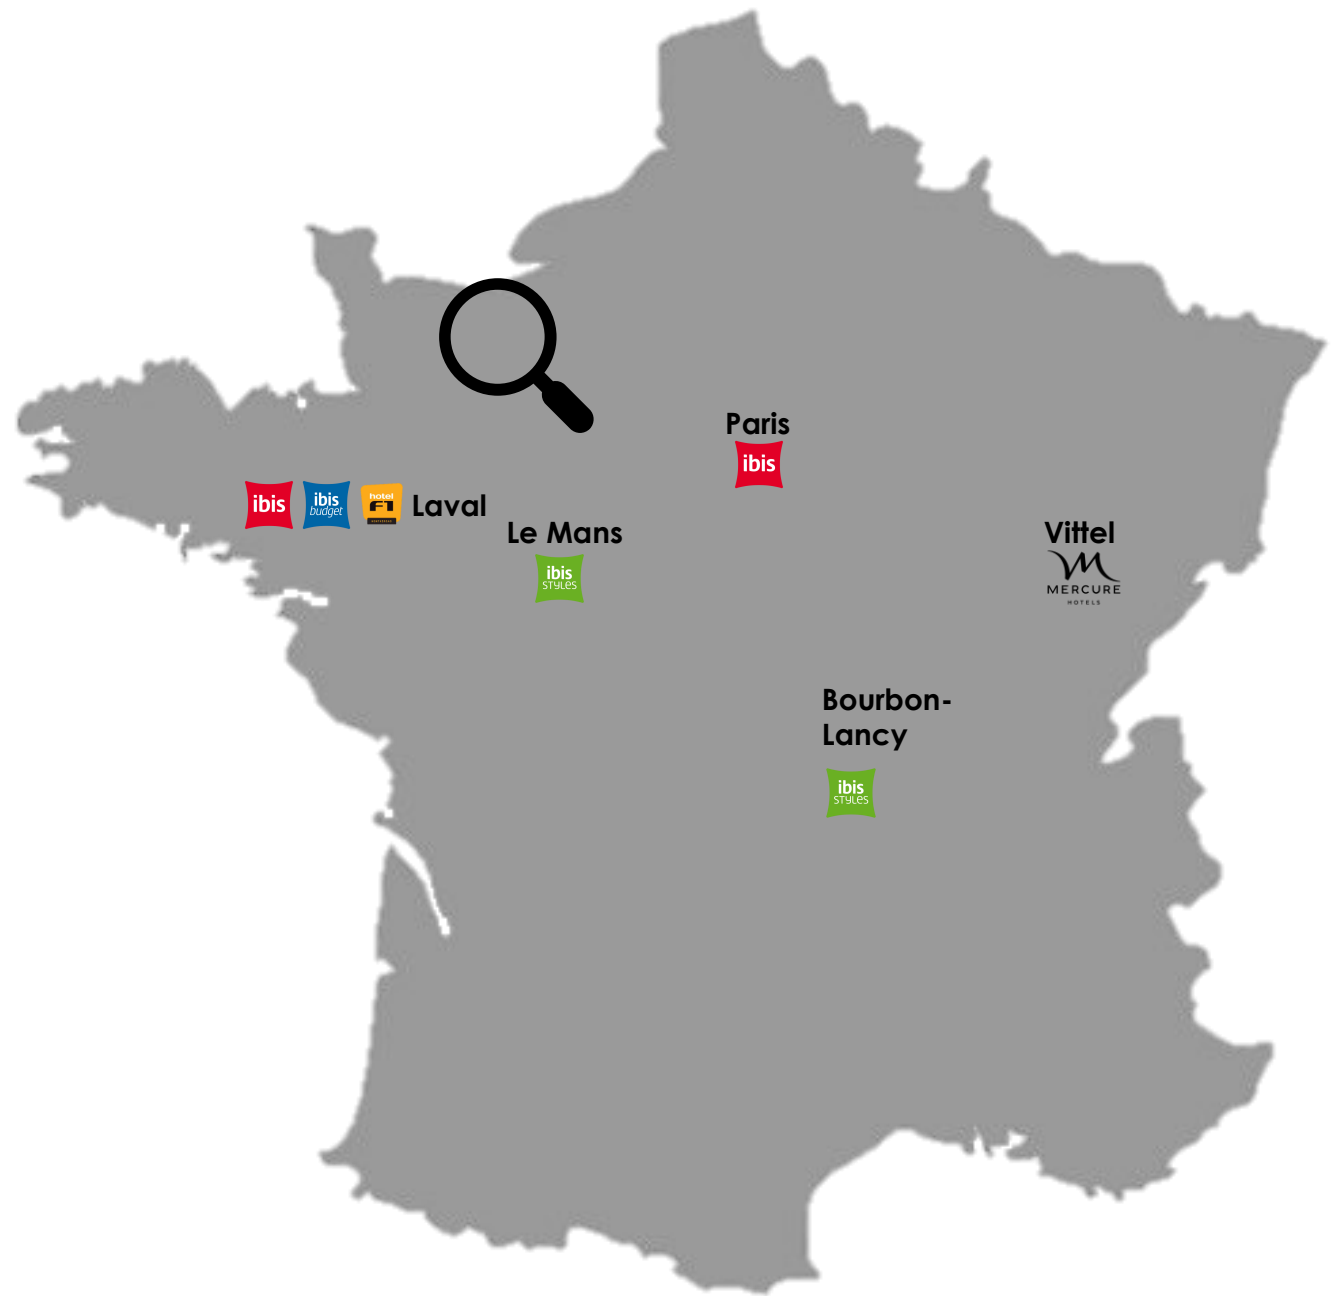

Including 16 hotels
in Normandy

RÉGION
NORMANDIE

The hotels

- [Mercure Dieppe La Présidence](#)
- [Mercure Honfleur](#)
- [Ibis Styles Honfleur](#)
- [Ibis Honfleur](#)
- [B&B Honfleur](#)
- [Ibis Budget Honfleur](#)
- [Ibis Budget Lisieux](#)
- [Ibis Budget Caen Mondeville](#)
- [Ibis Budget Caen Hérouville](#)
- [Ibis Budget Caen Mémorial](#)
- [Ibis Falaise Cœur Normandie](#)
- [Mercure Granville le Grand Large](#)
- [Ibis Granville Port de Plaisance](#)
- [Ibis Budget Granville](#)
- [Ibis Avranches Baie du Mont Saint-Michel](#)
- [HotelFI Avranches Baie du Mont Saint-Michel](#)
- [Ibis Laval Le relais d'Armor](#)
- [Ibis Budget Laval](#)
- [HotelFI Laval](#)
- [Ibis Styles Le Mans Sud Mulsanne](#)
- [Ibis Paris Brancion Parc des Expositions](#)
- [Mercure Vittef](#)
- [Ibis Styles Bourbon Lancy](#)

Mercure Dieppe La Présidence 4*

- 2h30 from Paris by car or train
- 4h from Newhaven (UK) in ferry(2/j)
- 2h45 from Lille by car
- 1h from Rouen by car
- 4h from Bruxelles by car

Dieppe

Mercure Dieppe

- Renovated in 2023
- In the city center, seafront
- Nearby the Dieppe castle
- 85 rooms & 139sqm conference space
- Bar
- Fitness Center
- Next to the casino