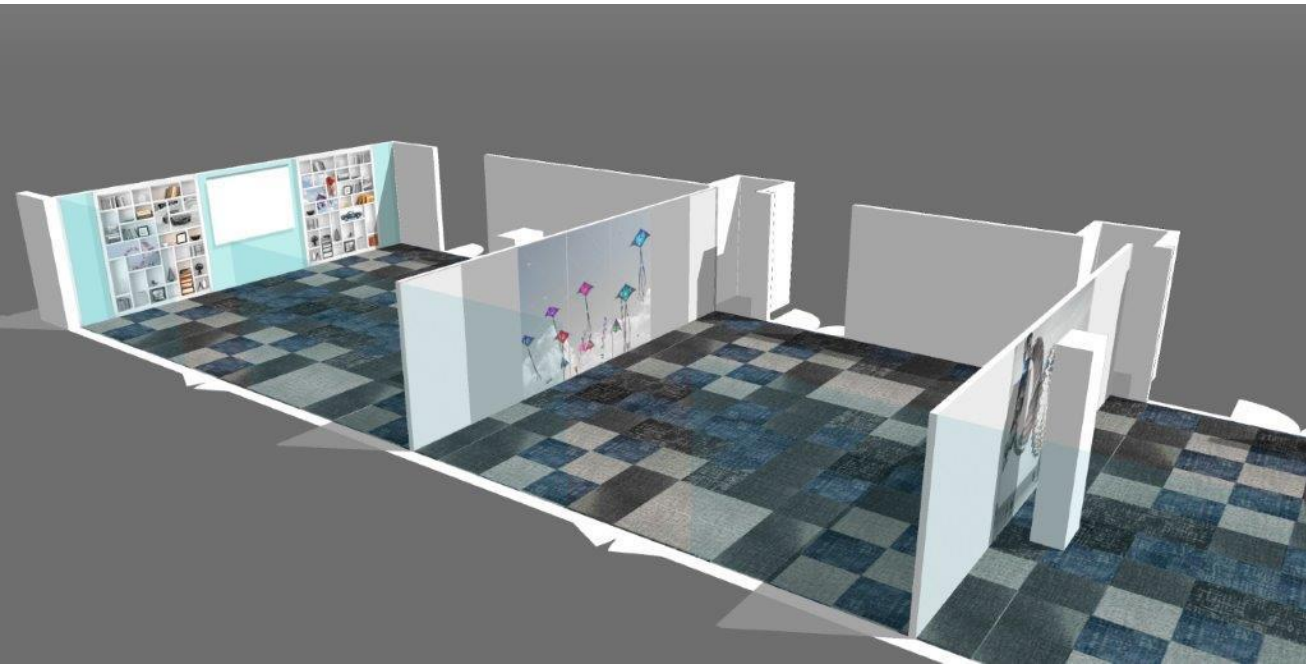

Mercure Dieppe

Meeting spaces : 3 flexible meeting rooms

- 139 sqm of flexible space
- Daylight
- Foyer on the terrace
- Lunch at Del Nero restaurant

Name of the meeting space	Superficy	Ceiling height	Daylight	Theater	Cocktail	Round tables	School	U	Board
Braque	36 sqm	2m45	oui	20	35	N/A	20	15	12
Courbet	48 sqm	2m45	oui	35	45	N/A	24	16 mini 20 max	20
Monet	55 sqm	2m45	oui	40	50	N/A	30	20	20
Braque + Courbet	84 sqm	2m45	oui	55	80	N/A	44	35	N/A
Courbet + Monet	103 sqm	2m45	oui	75	95	N/A	54	41	N/A
Braque + Courbet + Monet	139 sqm	2m45	oui	100	100	N/A	80	50	N/A