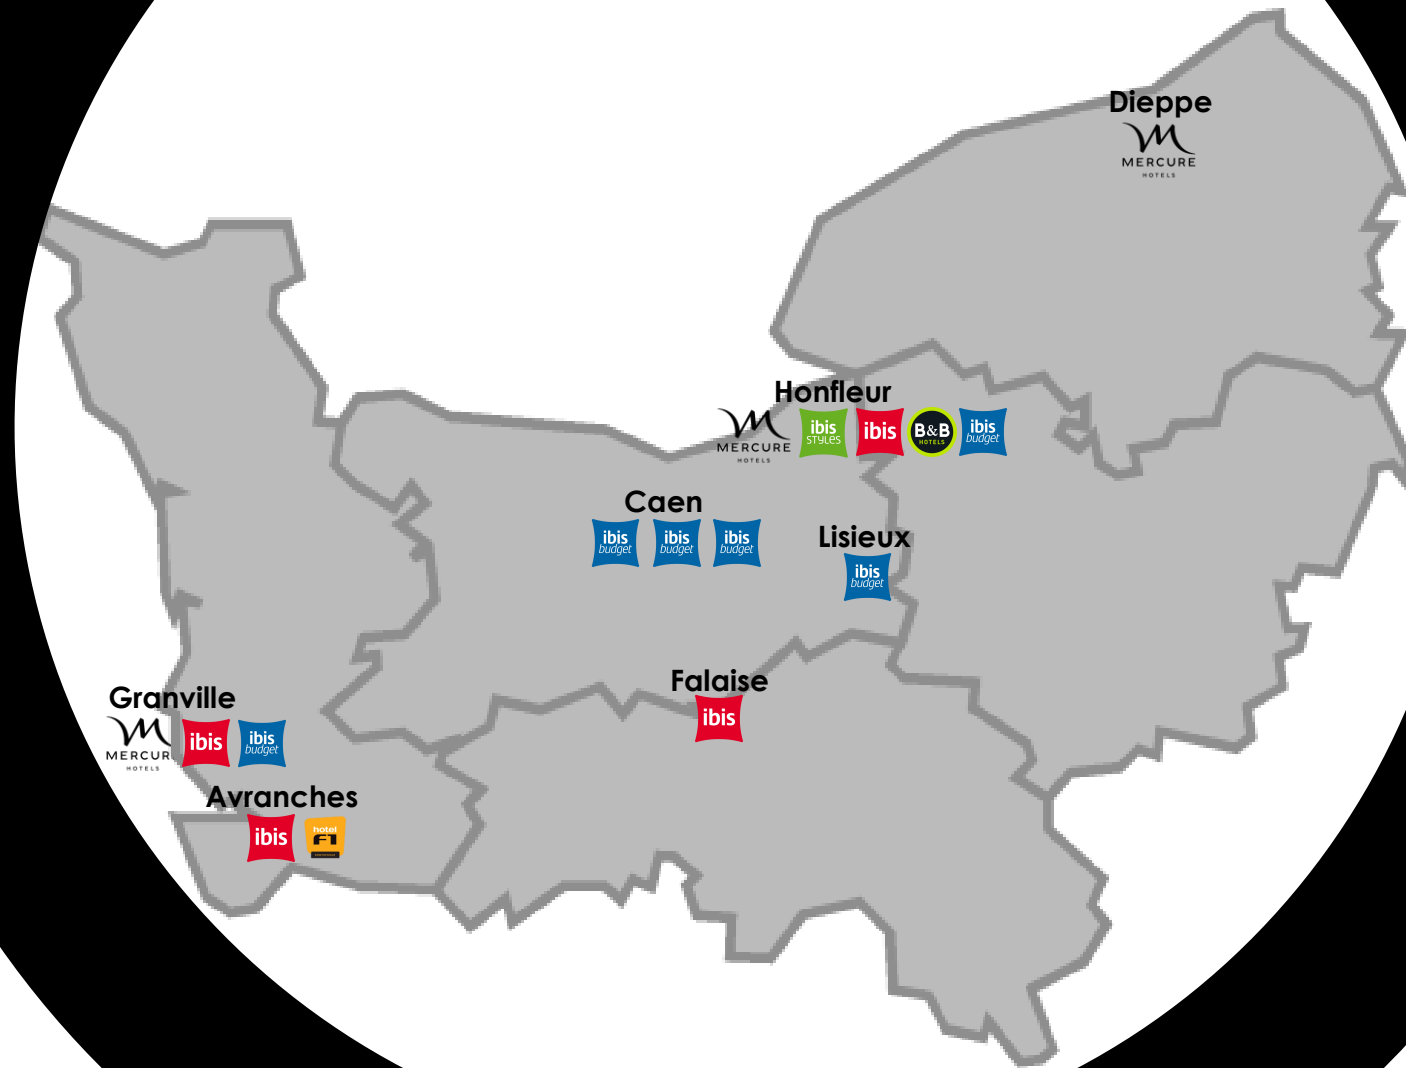

Including 16 hotels
in Normandy

RÉGION
NORMANDIE

The hotels

- [Mercure Dieppe La Présidence](#)
- [Mercure Honfleur](#)
- [Ibis Styles Honfleur](#)
- [Ibis Honfleur](#)
- [B&B Honfleur](#)
- [Ibis Budget Honfleur](#)
- [Ibis Budget Lisieux](#)
- [Ibis Budget Caen Mondeville](#)
- [Ibis Budget Caen Hérouville](#)
- [Ibis Budget Caen Mémorial](#)
- [Ibis Falaise Cœur Normandie](#)
- [Mercure Granville le Grand Large](#)
- [Ibis Granville Port de Plaisance](#)
- [Ibis Budget Granville](#)
- [Ibis Avranches Baie du Mont Saint-Michel](#)
- [HotelFI Avranches Baie du Mont Saint-Michel](#)
- [Ibis Laval Le relais d'Armor](#)
- [Ibis Budget Laval](#)
- [HotelFI Laval](#)
- [Ibis Styles Le Mans Sud Mulsanne](#)
- [Ibis Paris Brancion Parc des Expositions](#)
- [Mercure Vittef](#)
- [Ibis Styles Bourbon Lancy](#)

Mercure Dieppe La Présidence 4*

- 2h30 from Paris by car or train
- 4h from Newhaven (UK) in ferry(2/j)
- 2h45 from Lille by car
- 1h from Rouen by car
- 4h from Bruxelles by car

Dieppe

Mercure Dieppe

- Renovated in 2023
- In the city center, seafront
- Nearby the Dieppe castle
- 85 rooms & 139sqm conference space
- Bar
- Fitness Center
- Next to the casino