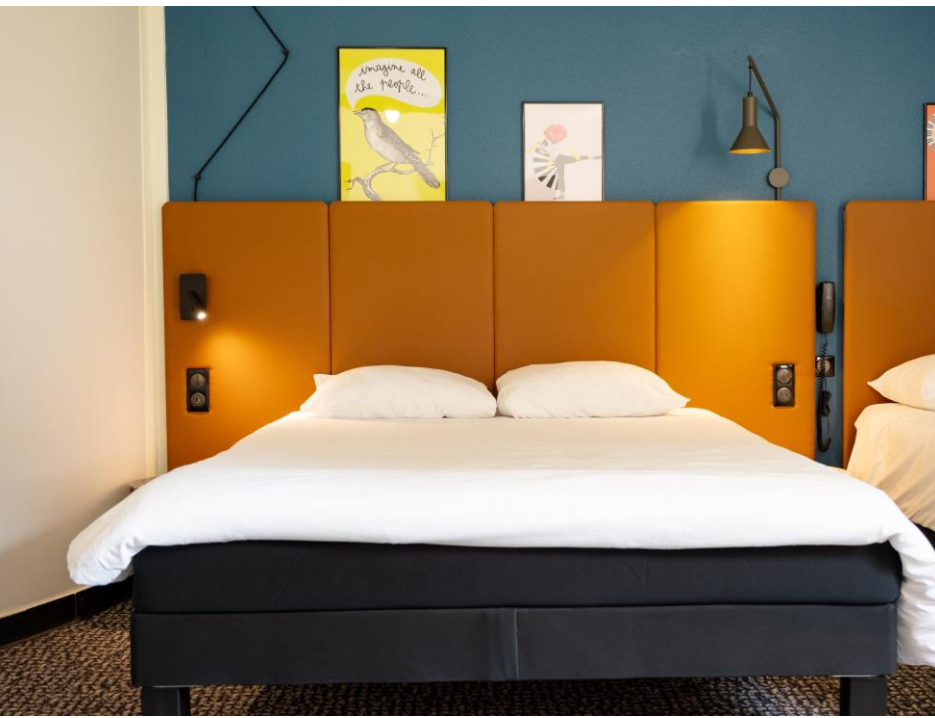

Ibis Avranches

Bedrooms (66)

Category	Bedding	Sofa bed + child policy + extra charge	Quantity	Max capacity	Superficy	Value add	Baby bed	Disabled rooms
Standard double	1 bed of 160cm	No	51	2	14 sqm	Sèche cheveux, gel douche, serviettes, téléphone, TV à écran plat, wifi, chaines canal plus.	Yes, FOC Upon availability	3
Standard twin	2 beds of 80 cm		8	2	14 sqm			0
Standard Triple	1 bed of 160cm	Extra bed 120cm 1 enfant de moins de 12 ans	6	2 adultes + 1 enfant	16 sqm			0
Familiale	1 bed of 160cm + 2 lits de 80cm		1	4 adultes + 1 enfant	27 m ²			0