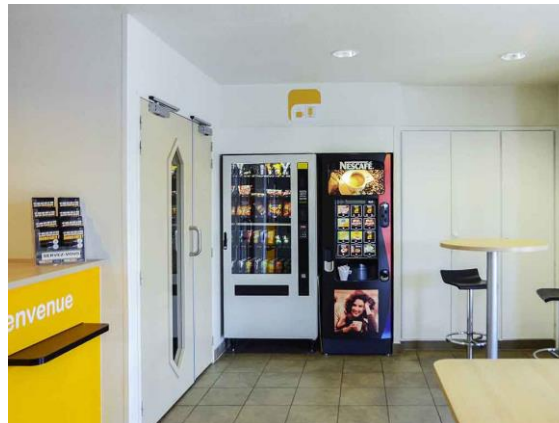

HotelF1 Avranches Baie du Mont Saint- Michel 1*

Hotel F1 Avranches Baies du Mont Saint Michel 1*

- 67 Bedrooms
- Breakfast area
- Snacks : Prepared meals
- Ibis restaurant 5 evening / week
- Sweet and savory snack dispensers